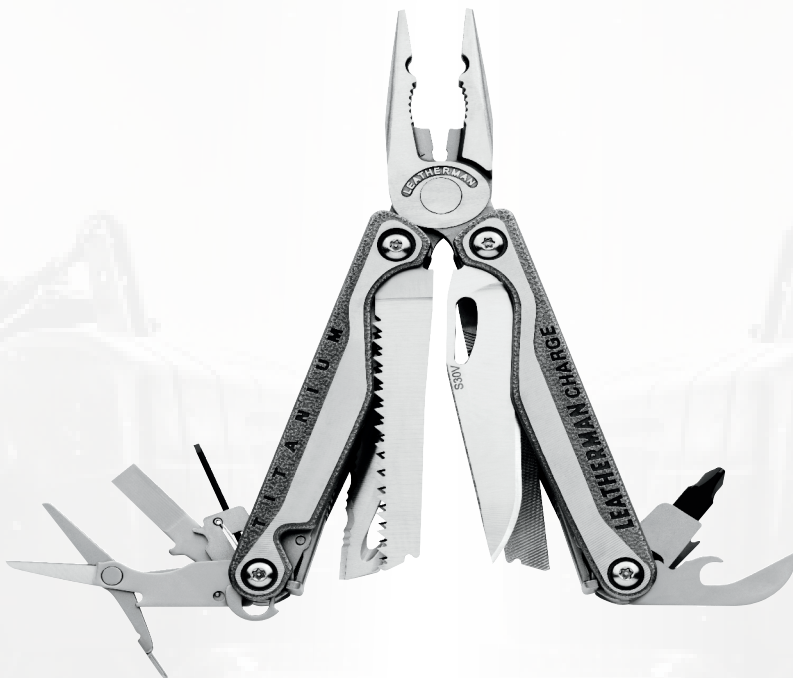

**VALTRA**

Ostamalla uuden Valtra-traktorin tai Sampo Rosenlew -puimurin saat 245 euron arvoisen monitoimityökalun.

# MTK-BONUS 2019 LEATHERMAN Charge Plus TTi

Leatherman Charge TTi suunniteltiin vastaamaan ammattilaisten ja vaativien harrastajien toiveisiin, yhdistämällä halutuimmat monitoimityökalujen ominaisuudet yhteen tuotteeseen. Charge TTi:n loppuun asti hiotusta viimeistelystä hertovat upeasti muotoillut titaaniset kahvaleyvät ja S30V-terähsestä valmistettu veitsen terä. Huippumateriaaleista valmistettu Charge TTi on ehdotonta Leatherman-sarjan eliittiä!